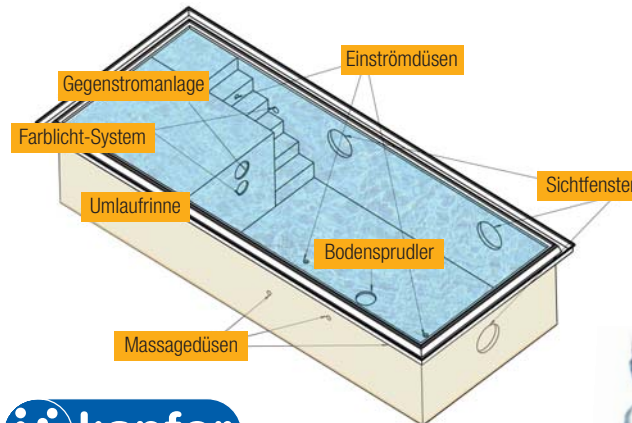

Wellnesspools nach Maß

KAPFER – Ihr Fachbetrieb für den Pool- und Schwimmbadbau

Die KAPFER GmbH aus dem schwäbischen Wertingen ist ein innovatives Traditionsunternehmen, das sich neben großen Projekten in den Bereichen Hotel, Freizeit, Kommunen und Industrie vor allem dem privaten „Häuslebauer“ widmet, der sichere und maßgeschneiderte Lösungen für Badevergnügen und Wellness im Eigenheim sucht.

Know-how und Erfahrung in allen Fragen rund um den Pool resultieren aus der fast **sechzig-jährigen Firmengeschichte** des in dritter Generation geführten Familienbetriebes. Die 1948 von Anton Kapfer gegründete

Schlosserei spezialisierte sich in den 70er-Jahren unter Willi Kapfer auf den Schwimmbad-, Anlagen- und Rohrleitungsbau. Der heutige Chef, Ulrich Kapfer, ist seit 20 Jahren im Betrieb und sieht sich und seine 30 Mitarbeiter vor allem als Problemlöser: „Wir machen Dinge, die andere nicht machen“, so Ulrich Kapfer. „Geht nicht, gibt's nicht“. Die Belohnung für diese Strategie: Zahlreiche zufriedene Kunden.

Erstmals in Europa:
Das Schwimm-Spa mit Überlaufsystem

Mit der Einführung des **Schwimm-Spas mit Überlaufrinne**, das erstmals auf einer Messe in Europa gezeigt wird, schlägt die KAPFER GmbH ein neues Kapitel in der Firmengeschichte auf, das die Kompetenz des Unternehmens noch erweitert.

Das kompakte Freizeit- und Wellnessbad für höchste Ansprüche

Neu in Europa: Das Schwimm-Spa mit Überlaufsystem