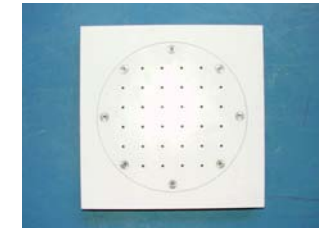

Bodenbrodler